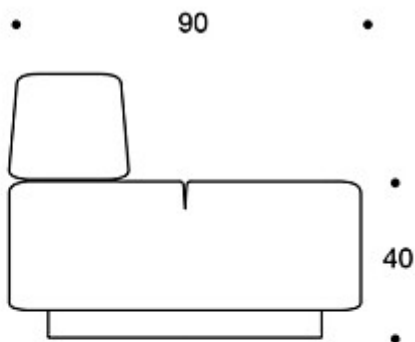

---

**MATERIALBESKRIVELSE:**

**Sete og ryggstøtte:** helpolstret

**Sokkel:** svart

---

**PRODUKTKODE:**

**395** = helpolstret sete og ryggstøtte

---

**STOFF-FORBRUK:**

3.0 m

Tegning:

395