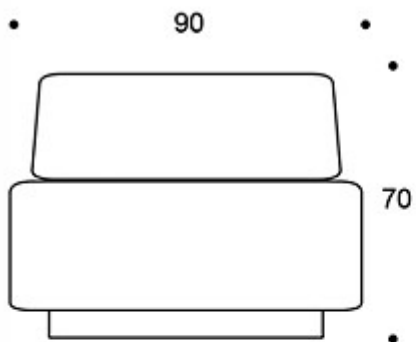

---

**MATERIALBESKRIVELSE:**

**Sete og ryggstøtte:** helpolstret

**Sokkel:** svart

---

**PRODUKTKODE:**

**395** = helpolstret sete og ryggstøtte

---

**STOFF-FORBRUK:**

3.0 m

Tegning:

395