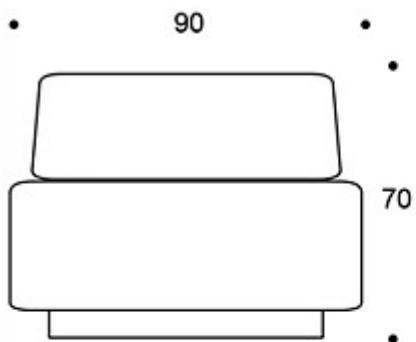

MATERIALBESKRIVELSE:

Sete og ryggstøtte: helpolstret

Sokkel: svart

PRODUKTKODE:

395 = helpolstret sete og ryggstøtte

STOFF-FORBRUK:

3.0 m

Tegning: