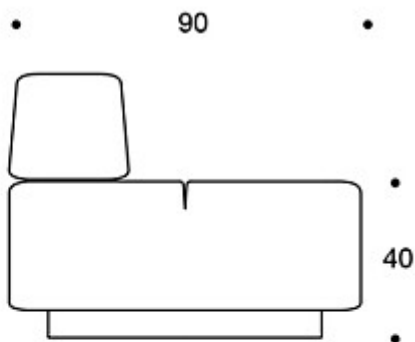

Tegning:

395