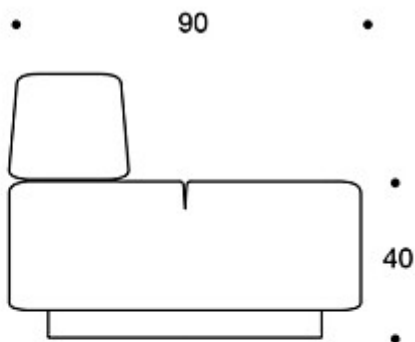

MATERIALBESKRIVELSE:

Sete og ryggstøtte: helpolstret

Sokkel: svart

PRODUKTKODE:

395 = helpolstret sete og ryggstøtte

STOFF-FORBRUK:

3.0 m

Tegning: