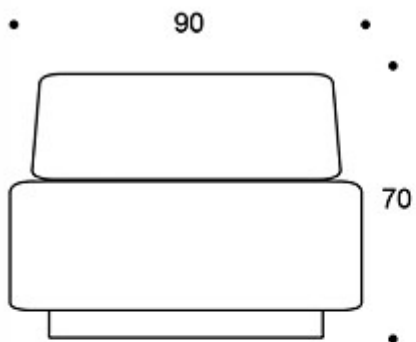

Tegning:

395